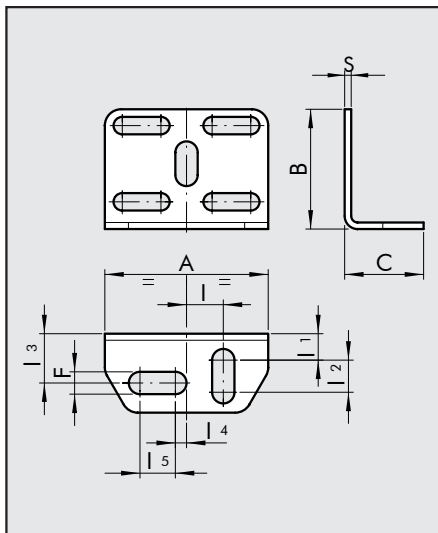

## EQUERRE DE FIXATION

Code	Désignation	A	B	C	F	I	I1	I2	I3	I4	I5	S
9062110	SQU L	30	22	14.5	4.2	6.8	4.8	5.9	9.1	2	6.5	1.2

NOTA: fournie avec 2 vis M3x16 (pour L.O.L. Ø 4), 2 vis M3x25 (pour L.O.L. Ø 6-Ø 8), 2 écrous hexagonaux M3, 2 groover, 4 rondelles.

## CAVALIER

Code	Désignation
9062216	CAVALIER TUB L 6-6
9062224	CAVALIER TUB L 8-8